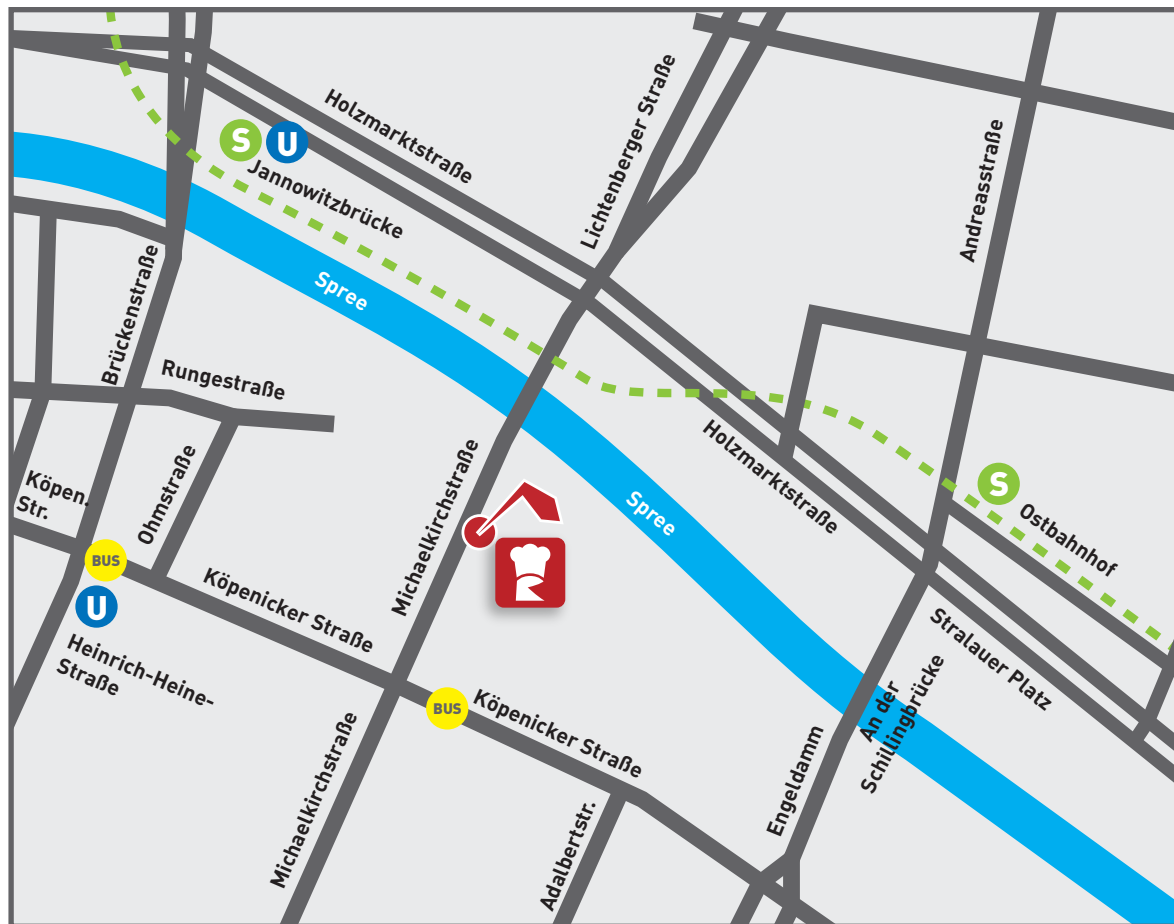

# Kochatelier

BERLIN

Michaelkirchstrasse 17-18 | 10179 Berlin / Mitte | Telefon: 030 / 24 04 96 97

Das Kochatelier Berlin liegt in der Mitte von Berlin. Sie finden uns in der Michaelkirchstraße 17-18 Haus A Eingang C.

#### Mit der S-Bahn

Sie erreichen uns mit der S-Bahn der Linien S3, S7, S5, S9 und S75. Die Kochschule Berlin befindet sich zwischen dem Ostbahnhof und der Jannowitzbrücke. Daher können Sie an beiden Bahnhöfen aussteigen und die Holzmarktstraße entlang, in die Michaelkirchstraße, Richtung Spree laufen.

#### Mit der U-Bahn

Auch mit der U-Bahn der Linie U8 erreichen Sie uns. An der Station Heinrich-Heine-Str. aussteigen und die Köpenicker Straße Richtung Kreuzberg laufen. Links in die Michaelkirchstraße abbiegen und schon sind Sie bei uns.

#### Mit dem Bus

Der Bus der Linie 147 hält genau an der Ecke Köpenicker Straße / Michaelkirchstraße.