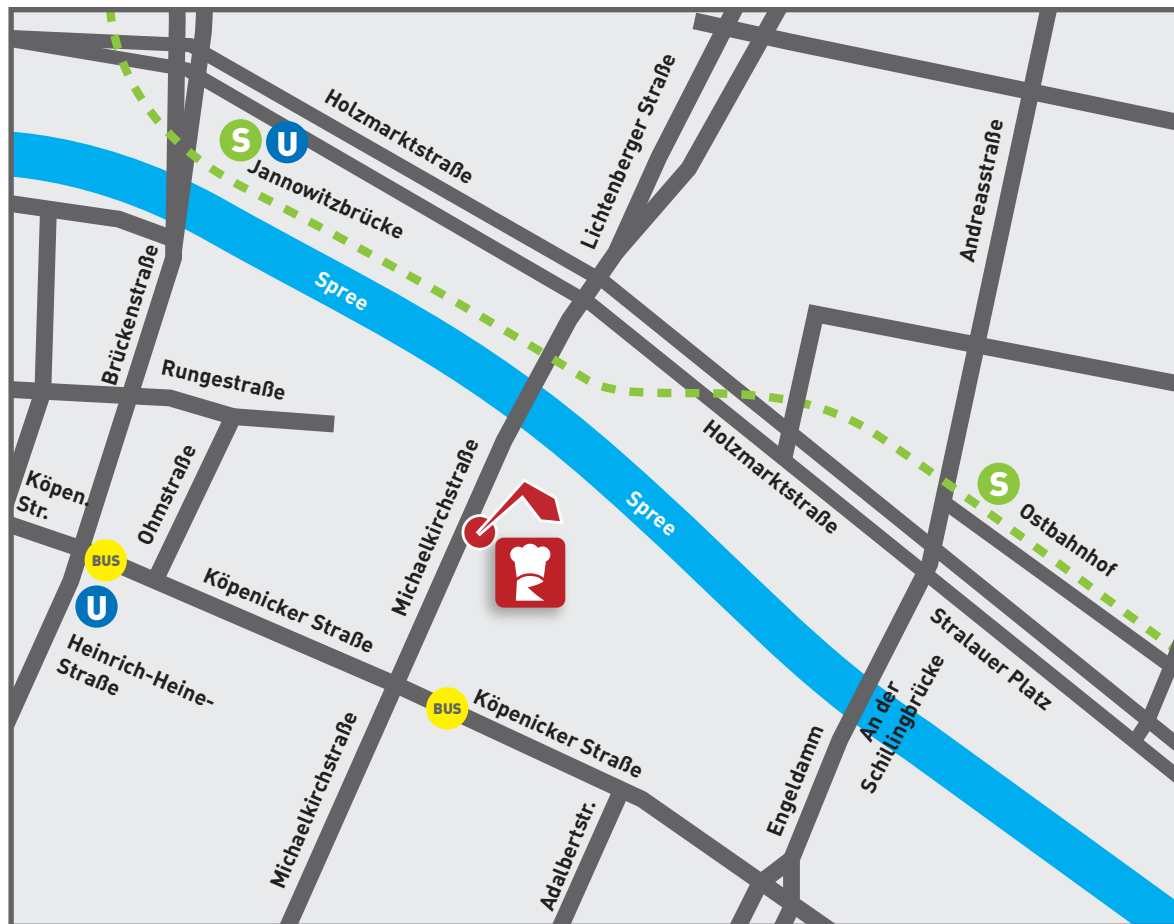

Kochatelier

BERLIN

Michaelkirchstrasse 17-18 | 10179 Berlin / Mitte | Telefon: 030 / 24 04 96 97

Das Kochatelier Berlin liegt in der Mitte von Berlin. Sie finden uns in der Michaelkirchstraße 17-18 Haus A Eingang C.

Mit der S-Bahn

Sie erreichen uns mit der S-Bahn der Linien S3, S7, S5, S9 und S75. Die Kochschule Berlin befindet sich zwischen dem Ostbahnhof und der Jannowitzbrücke. Daher können Sie an beiden Bahnhöfen aussteigen und die Holzmarktstraße entlang, in die Michaelkirchstraße, Richtung Spree laufen.

Mit der U-Bahn

Auch mit der U-Bahn der Linie U8 erreichen Sie uns. An der Station Heinrich-Heine-Str. aussteigen und die Köpenicker Straße Richtung Kreuzberg laufen. Links in die Michaelkirchstraße abbiegen und schon sind Sie bei uns.

Mit dem Bus

Der Bus der Linie 147 hält genau an der Ecke Köpenicker Straße / Michaelkirchstraße.

Mit dem Auto

Die oben gezeigte Karte können Sie sich als PDF-Dokument herunterladen. Oder Sie lassen sich direkt über Google-Maps die Route von Ihrem Ausgangsort berechnen. Die Michaelkirchstraße hält genügend Parkflächen für Sie bereit.